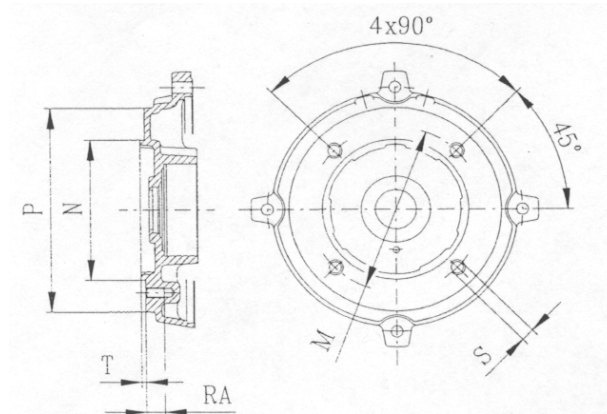

Flange dimensions mounting: IM B14

IM B14 (A)

IM B14 (B)

Frame size	Flange size	M	N	P	RA	S	T
56	FT65	65	50	80	14	M5	2,5
63	FT75	75	60	90	14	M5	2,5
71	FT85	85	70	105	16	M6	2,5
80	FT100	100	80	120	16	M6	3,0

Frame size	Flange size	M	N	P	RA	S	T
56	FT85	85	70	105	16	M6	2,5
63	FT100	100	80	120	16	M6	3,0
71	FT115	115	95	140	16	M8	3,0
80	FT130	130	110	160	16	M8	3,5

Frame size	Flange size	M	N	P	RA	S	T
90	FT115	115	95	140	21	M8	3
100	FT130	130	110	160	20	M8	3,5

Frame size	Flange size	M	N	P	RA	S	T
90	FT130	130	110	160	22	M8	3,5
100	FT165	165	130	200	-	M10	3,5

Frame size	Flange size	M	N	P	RA	S	T
112	FT130	130	110	160	20	M8	3,5
132	FT165	165	130	200	24	M10	3,5
160	-	-	-	-	-	-	-

Frame size	Flange size	M	N	P	RA	S	T
112	FT165	165	130	200	20	M10	3,5
132	-	-	-	-	-	-	-
160	-	-	-	-	-	-	-