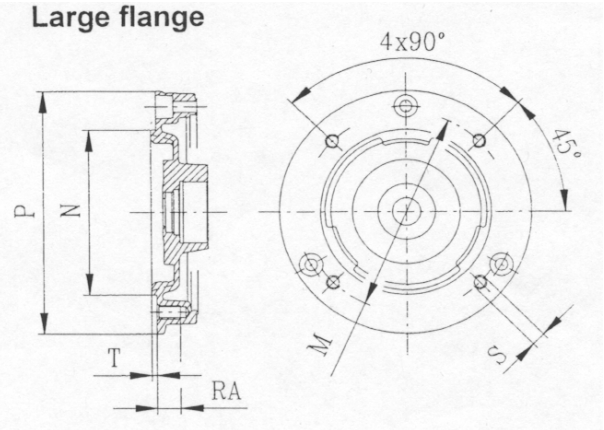

Flange dimensions mounting: IM B14

IM B14 (A)

IM B14 (B)

Frame size	Flange size	M	N	P	RA	S	T
56	FT65	65	50	80	14	M5	2,5
63	FT75	75	60	90	14	M5	2,5
71	FT85	85	70	105	16	M6	2,5
80	FT100	100	80	120	16	M6	3,0

Frame size	Flange size	M	N	P	RA	S	T
56	FT85	85	70	105	16	M6	2,5
63	FT100	100	80	120	16	M6	3,0
71	FT115	115	95	140	16	M8	3,0
80	FT130	130	110	160	16	M8	3,5

Frame size	Flange size	M	N	P	RA	S	T
90	FT115	115	95	140	21	M8	3
100	FT130	130	110	160	20	M8	3,5

Frame size	Flange size	M	N	P	RA	S	T
90	FT130	130	110	160	22	M8	3,5
100	FT165	165	130	200	-	M10	3,5

Frame size	Flange size	M	N	P	RA	S	T
112	FT130	130	110	160	20	M8	3,5
132	FT165	165	130	200	24	M10	3,5
160	-	-	-	-	-	-	-

Frame size	Flange size	M	N	P	RA	S	T
112	FT165	165	130	200	20	M10	3,5
132	-	-	-	-	-	-	-
160	-	-	-	-	-	-	-