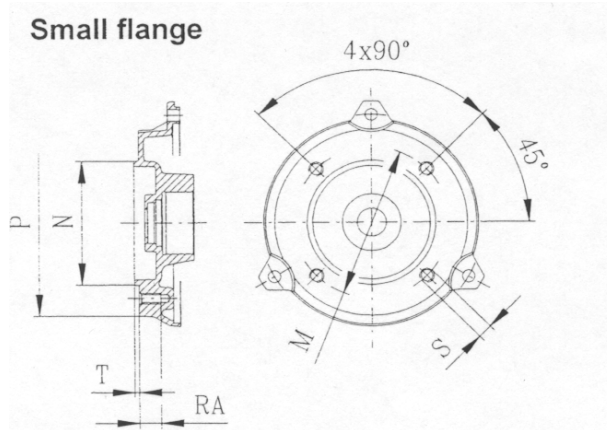

Flange dimensions mounting: IM B14

IM B14 (A)

IM B14 (B)

Frame size	Flange size	M	N	P	RA	S	T
56	FT65	65	50	80	14	M5	2,5
63	FT75	75	60	90	14	M5	2,5
71	FT85	85	70	105	16	M6	2,5
80	FT100	100	80	120	16	M6	3,0

Frame size	Flange size	M	N	P	RA	S	T
56	FT85	85	70	105	16	M6	2,5
63	FT100	100	80	120	16	M6	3,0
71	FT115	115	95	140	16	M8	3,0
80	FT130	130	110	160	16	M8	3,5

Frame size	Flange size	M	N	P	RA	S	T
90	FT115	115	95	140	21	M8	3
100	FT130	130	110	160	20	M8	3,5

Frame size	Flange size	M	N	P	RA	S	T
90	FT130	130	110	160	22	M8	3,5
100	FT165	165	130	200	-	M10	3,5

Frame size	Flange size	M	N	P	RA	S	T
112	FT130	130	110	160	20	M8	3,5
132	FT165	165	130	200	24	M10	3,5
160	-	-	-	-	-	-	-

Frame size	Flange size	M	N	P	RA	S	T
112	FT165	165	130	200	20	M10	3,5
132	-	-	-	-	-	-	-
160	-	-	-	-	-	-	-