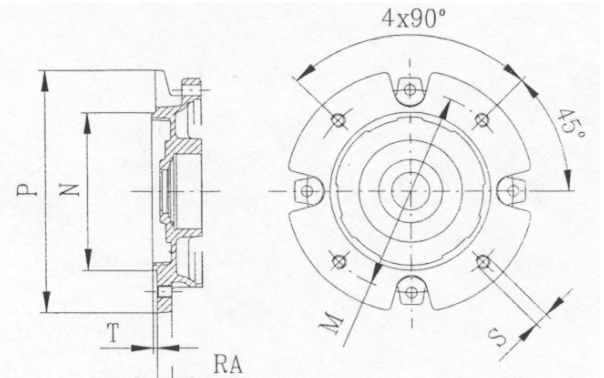

Flange dimensions mounting: IM B14

IM B14 (A)

IM B14 (B)

Frame size	Flange size	M	N	P	RA	S	T
56	FT65	65	50	80	14	M5	2,5
63	FT75	75	60	90	14	M5	2,5
71	FT85	85	70	105	16	M6	2,5
80	FT100	100	80	120	16	M6	3,0

Frame size	Flange size	M	N	P	RA	S	T
56	FT85	85	70	105	16	M6	2,5
63	FT100	100	80	120	16	M6	3,0
71	FT115	115	95	140	16	M8	3,0
80	FT130	130	110	160	16	M8	3,5

Frame size	Flange size	M	N	P	RA	S	T
90	FT115	115	95	140	21	M8	3
100	FT130	130	110	160	20	M8	3,5

Frame size	Flange size	M	N	P	RA	S	T
90	FT130	130	110	160	22	M8	3,5
100	FT165	165	130	200	-	M10	3,5

Frame size	Flange size	M	N	P	RA	S	T
112	FT130	130	110	160	20	M8	3,5
132	FT165	165	130	200	24	M10	3,5
160	-	-	-	-	-	-	-

Frame size	Flange size	M	N	P	RA	S	T
112	FT165	165	130	200	20	M10	3,5
132	-	-	-	-	-	-	-
160	-	-	-	-	-	-	-