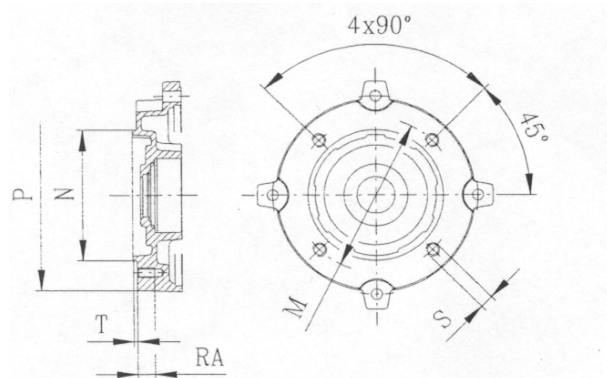

Flange dimensions mounting: IM B14

IM B14 (A)

IM B14 (B)

Frame size	Flange size	M	N	P	RA	S	T
56	FT65	65	50	80	14	M5	2,5
63	FT75	75	60	90	14	M5	2,5
71	FT85	85	70	105	16	M6	2,5
80	FT100	100	80	120	16	M6	3,0

Frame size	Flange size	M	N	P	RA	S	T
56	FT85	85	70	105	16	M6	2,5
63	FT100	100	80	120	16	M6	3,0
71	FT115	115	95	140	16	M8	3,0
80	FT130	130	110	160	16	M8	3,5

Frame size	Flange size	M	N	P	RA	S	T
90	FT115	115	95	140	21	M8	3
100	FT130	130	110	160	20	M8	3,5

Frame size	Flange size	M	N	P	RA	S	T
90	FT130	130	110	160	22	M8	3,5
100	FT165	165	130	200	-	M10	3,5

Frame size	Flange size	M	N	P	RA	S	T
112	FT130	130	110	160	20	M8	3,5
132	FT165	165	130	200	24	M10	3,5
160	-	-	-	-	-	-	-

Frame size	Flange size	M	N	P	RA	S	T
112	FT165	165	130	200	20	M10	3,5
132	-	-	-	-	-	-	-
160	-	-	-	-	-	-	-