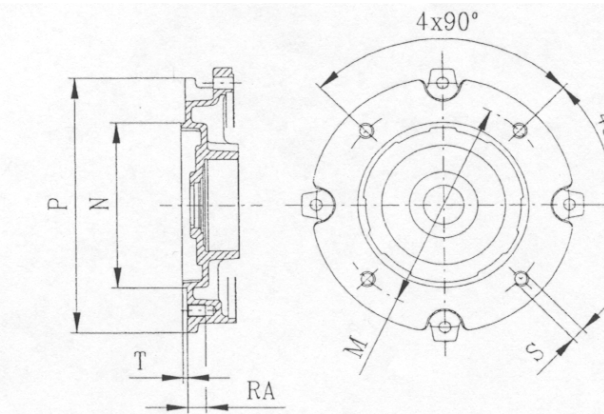

Flange dimensions mounting: IM B14

IM B14 (A)

IM B14 (B)

Frame size	Flange size	M	N	P	RA	S	T
56	FT65	65	50	80	14	M5	2,5
63	FT75	75	60	90	14	M5	2,5
71	FT85	85	70	105	16	M6	2,5
80	FT100	100	80	120	16	M6	3,0

Frame size	Flange size	M	N	P	RA	S	T
56	FT85	85	70	105	16	M6	2,5
63	FT100	100	80	120	16	M6	3,0
71	FT115	115	95	140	16	M8	3,0
80	FT130	130	110	160	16	M8	3,5

Frame size	Flange size	M	N	P	RA	S	T
90	FT115	115	95	140	21	M8	3
100	FT130	130	110	160	20	M8	3,5

Frame size	Flange size	M	N	P	RA	S	T
90	FT130	130	110	160	22	M8	3,5
100	FT165	165	130	200	-	M10	3,5

Frame size	Flange size	M	N	P	RA	S	T
112	FT130	130	110	160	20	M8	3,5
132	FT165	165	130	200	24	M10	3,5
160	-	-	-	-	-	-	-

Frame size	Flange size	M	N	P	RA	S	T
112	FT165	165	130	200	20	M10	3,5
132	-	-	-	-	-	-	-
160	-	-	-	-	-	-	-